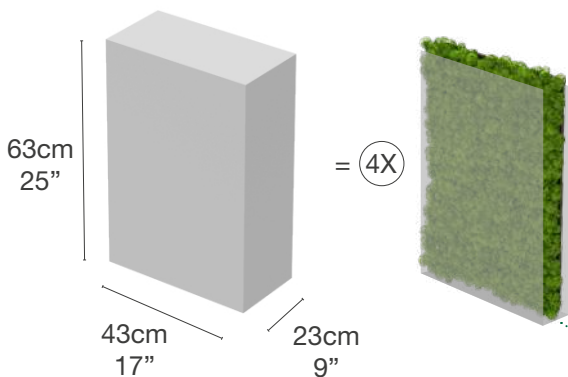

● PACK | IMBALLO

Weight: 6,5Kg
Peso: 6,5Kg

Every panel is individually wrapped and protected by a cardboard double-sheet.
Ogni pannello è confezionato singolarmente e protetto da un doppio foglio di cartone ondulato