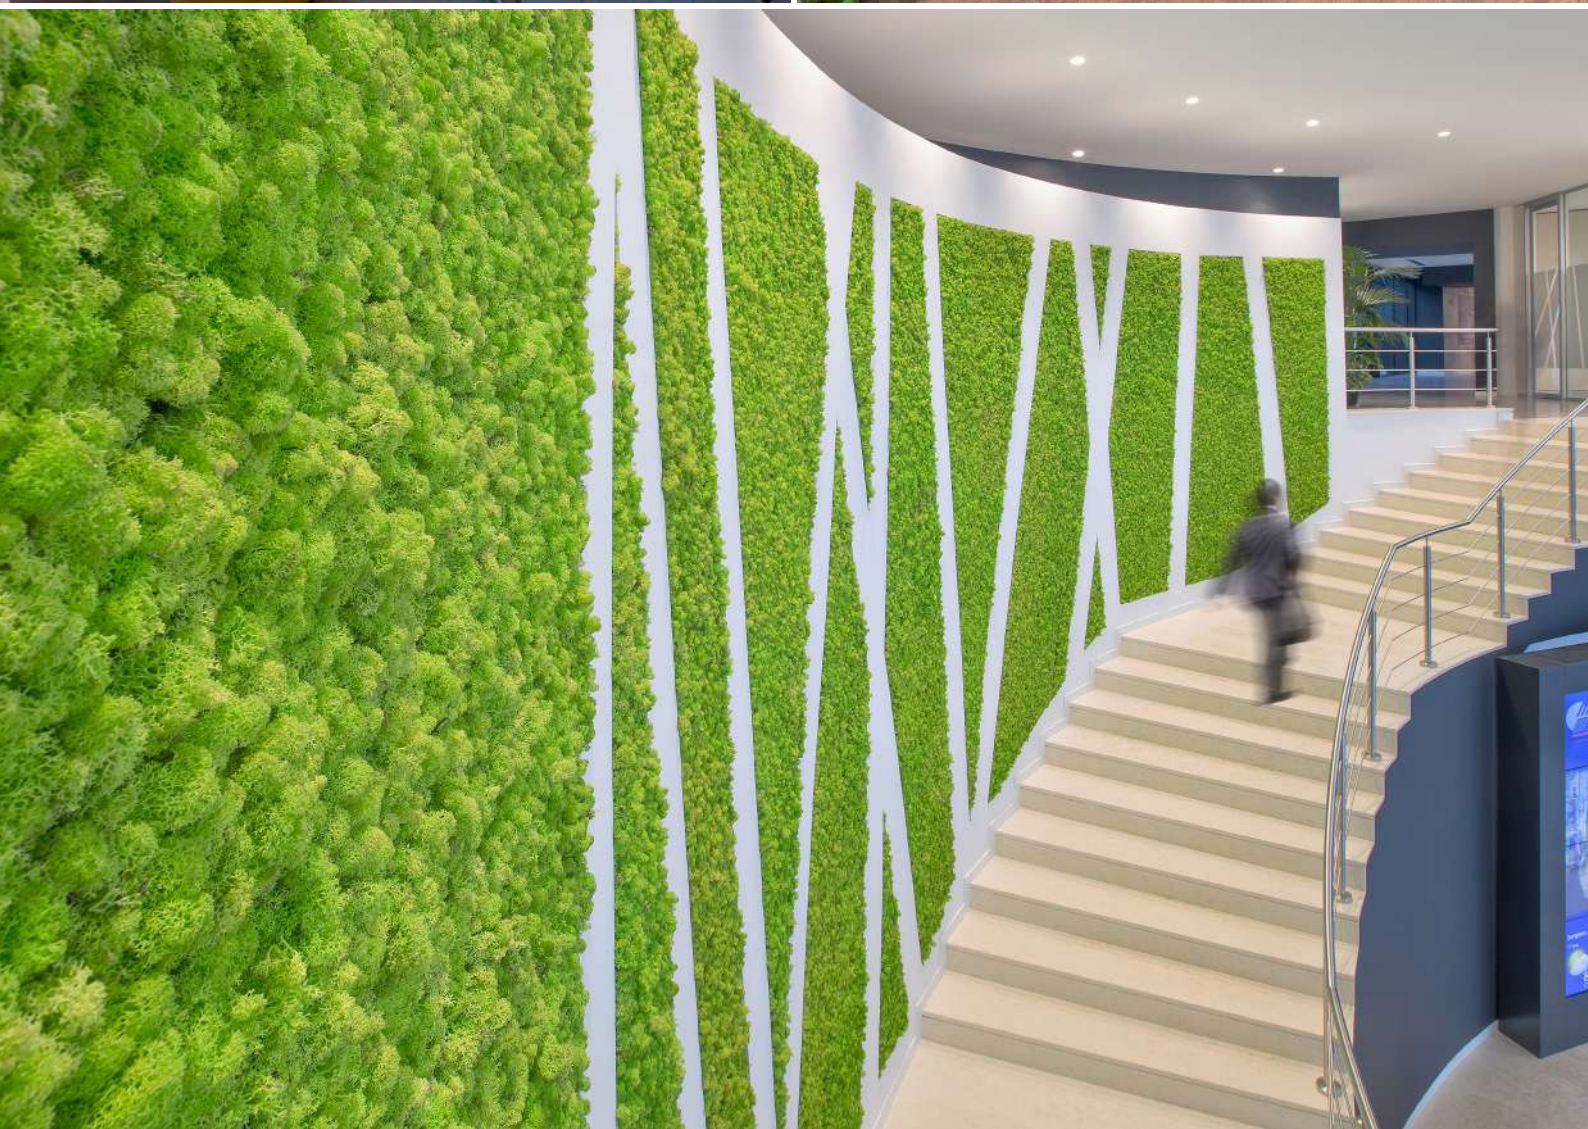

**MOSS
WALL**[®]
GREEN INNOVATION BY VERDE PROFILO

MW05 FLEXI
STABILIZED NATURAL LICHEN FLEXIBLE PANELS
PANNELLI FLESSIBILI IN LICENE NATURALE STABILIZZATO

**VERDE
PROFILO**
PASSION FOR NATURE IN STYLE

MOSSwall® is the innovative system for indoor vertical gardens with no maintenance needed.
The system patented, conceived and distributed by Verde Profilo® since 2009 allows to make suggestive covering walls with different and totally natural coloring.
MOSSwall®, certified for fire resistance and acoustic absorption, is set up for direct wall fixing or through a system of uprights, that enables to create partitions or double-sided self supporting walls.
It's antistatic and antibacterial and it forms a hostile environment for insects' spread.

*MOSSwall® è l'innovativo prodotto per realizzare giardini verticali indoor senza bisogno di alcuna manutenzione.
Il sistema brevettato, ideato e distribuito da Verde Profilo® dal 2009 consente di creare suggestivi rivestimenti con colorazioni differenti totalmente naturali.
MOSSwall®, certificato per la resistenza al fuoco e per l'assorbimento acustico, è predisposto per il fissaggio diretto a parete o attraverso un sistema di montanti, che consente di realizzare anche pareti a spinta o autoportanti bifacciali. È antistatico e antibatterico e costituisce un ambiente ostile alla proliferazione di insetti.*