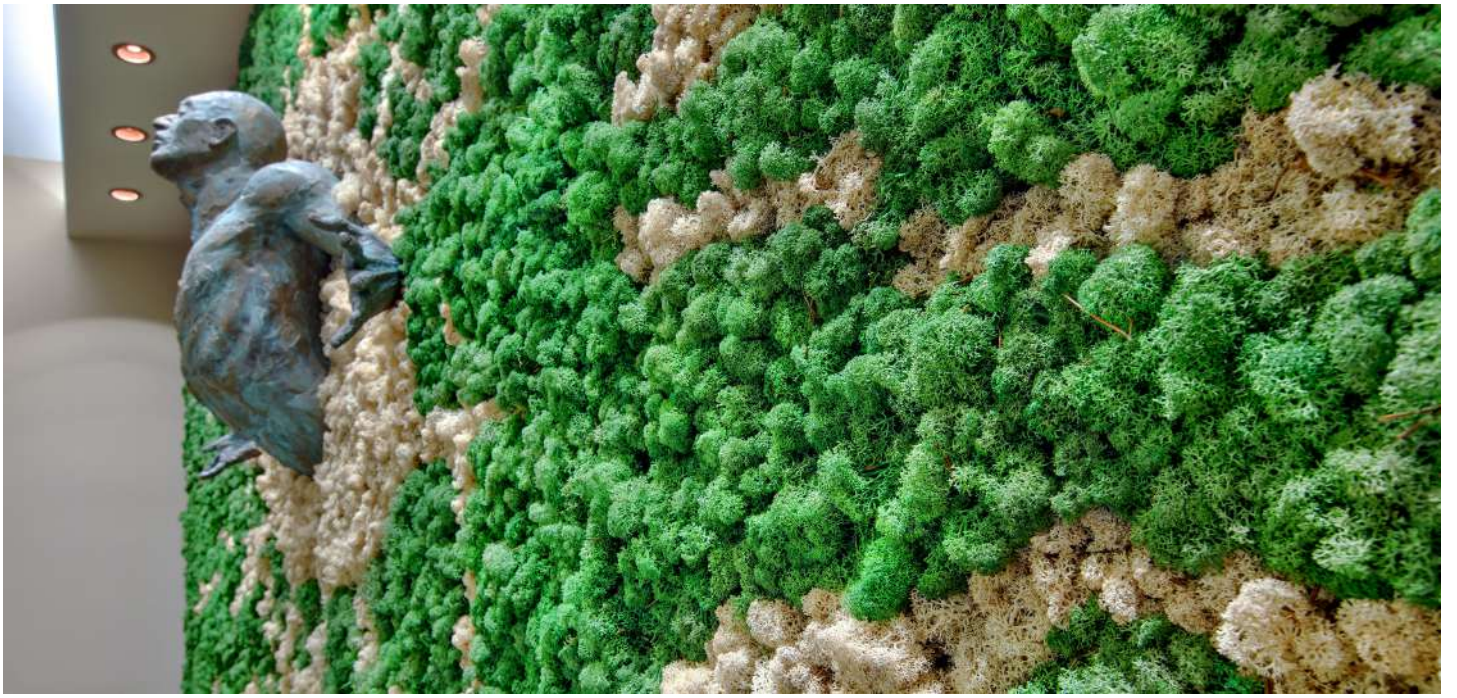

**MOSS
WALL**[®]
GREEN INNOVATION BY VERDE PROFILO

MW05 FLEXI
STABILIZED NATURAL LICHEN FLEXIBLE PANELS
PANNELLI FLESSIBILI IN LICENE NATURALE STABILIZZATO

**VERDE
PROFILO**
PASSION FOR NATURE IN STYLE

MOSSwall® is the innovative system for indoor vertical gardens with no maintenance needed.
The system patented, conceived and distributed by Verde Profilo® since 2009 allows to make suggestive covering walls with different and totally natural coloring.
MOSSwall®, certified for fire resistance and acoustic absorption, is set up for direct wall fixing or through a system of uprights, that enables to create partitions or double-sided self supporting walls.
It's antistatic and antibacterial and it forms a hostile environment for insects' spread.

*MOSSwall® è l'innovativo prodotto per realizzare giardini verticali indoor senza bisogno di alcuna manutenzione.
Il sistema brevettato, ideato e distribuito da Verde Profilo® dal 2009 consente di creare suggestivi rivestimenti con colorazioni differenti totalmente naturali.
MOSSwall®, certificato per la resistenza al fuoco e per l'assorbimento acustico, è predisposto per il fissaggio diretto a parete o attraverso un sistema di montanti, che consente di realizzare anche pareti a spinta o autoportanti bifacciali. È antistatico e antibatterico e costituisce un ambiente ostile alla proliferazione di insetti.*