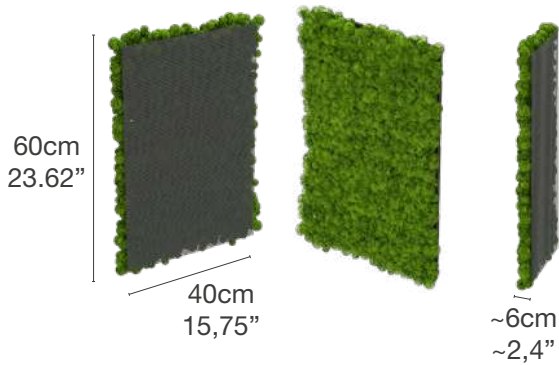

● DIMENSIONS* | DIMENSIONI*

Weight: 1,2Kg
Peso: 1,2Kg

*The product can be equally installed both horizontally and vertically.
**Il prodotto può essere installato indifferentemente in orizzontale e/o in verticale.*