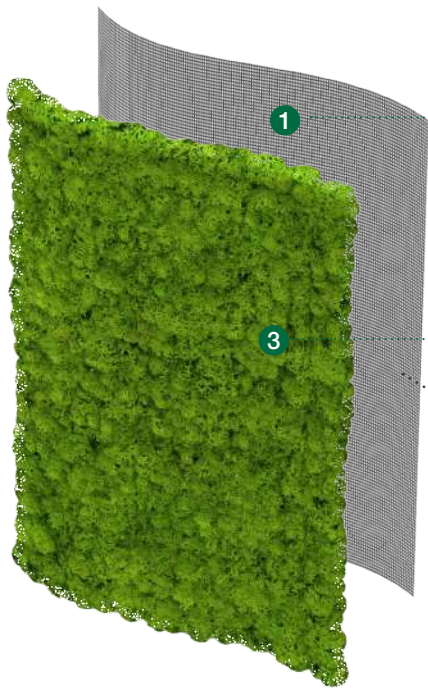

MW05 - MOSSwall® FLEXI

SYSTEM COMPONENTS

COMPONENTI DEL SISTEMA

1 FLEXIBLE PVC NET
RETE FLESSIBILE IN PVC
Thickness: 0,6mm (0,012") | Spessore: 0,6mm

3 MOSS
MOSS

MOSSwall® Flexi can be easily cut and fixed to any wall or shape.
MOSSwall® Flexi può essere facilmente tagliato e fissato a qualsiasi parete.